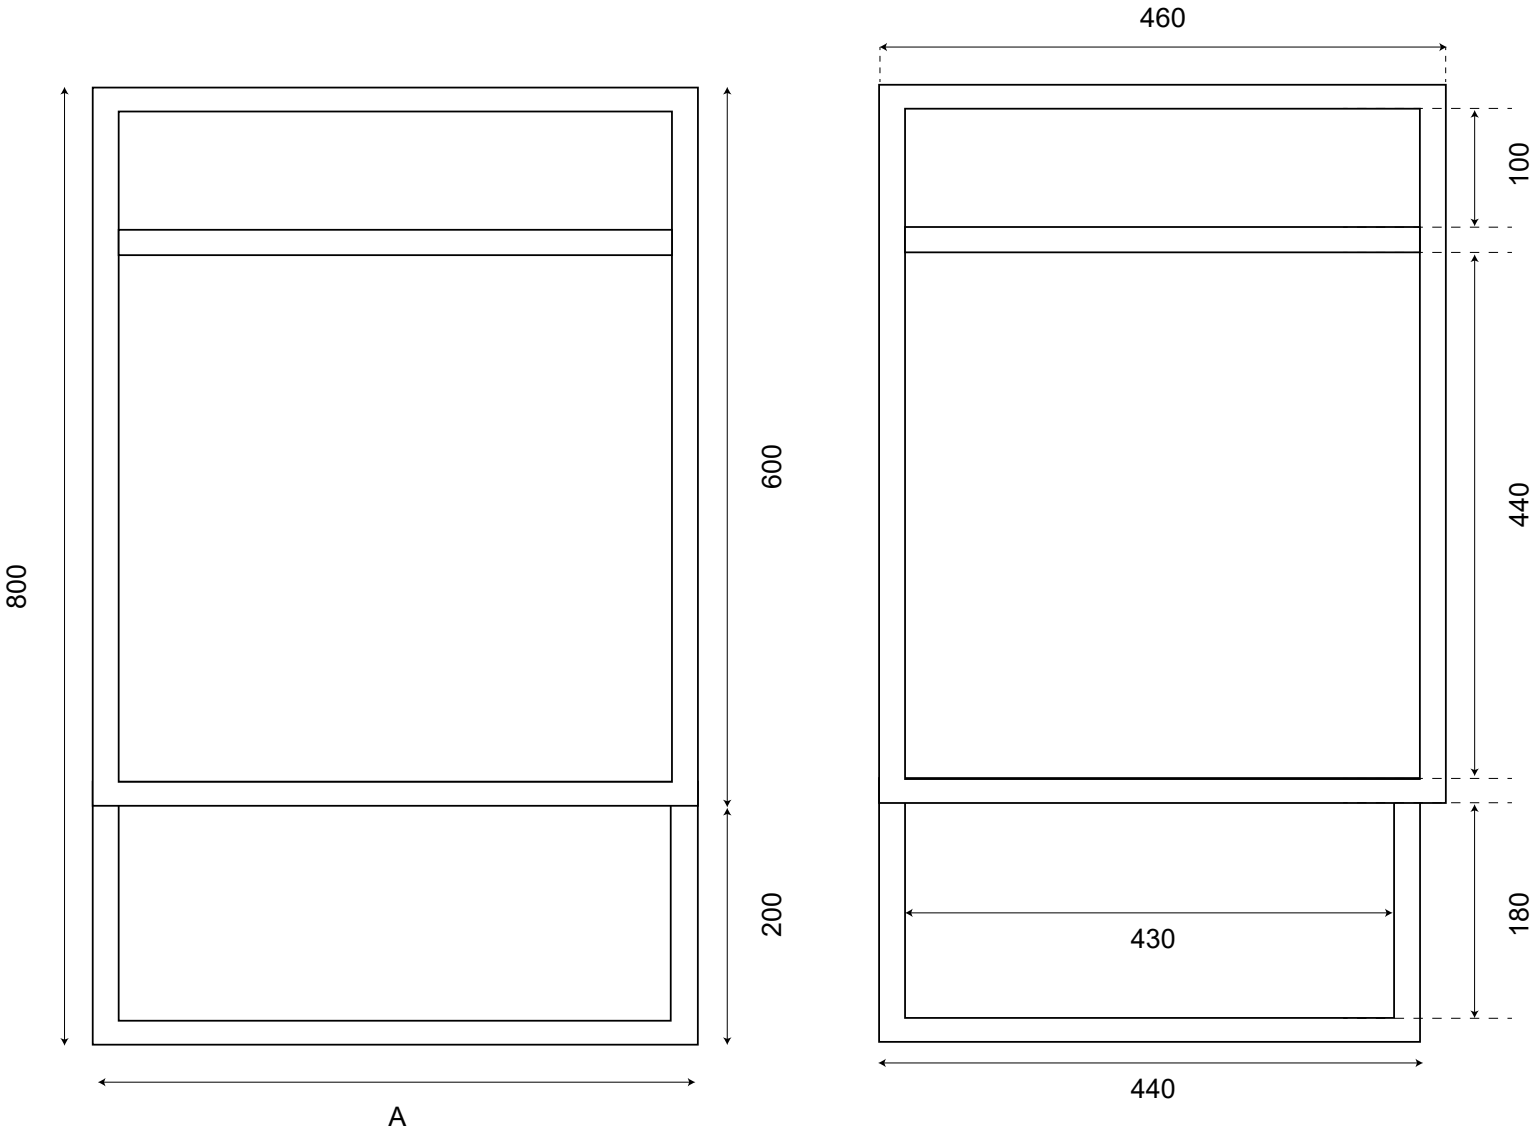

## Structura 70 - 80

Type de meuble

Structure sous vasque

Matière

Acier

Largeur

69,5 - 79,5 cm

Profondeur

46 cm

Hauteur

80 cm (structure seule)

Couleur Tablettes

Blanc, Cambrian Oak (bois), Gris

Finition & ref coloris

Noir Mat (structure), PPM et PP strat.

Plan

Vasque ou Tablette d'aggloméré stratifié

Dimensions de la vasque /  
Tablette (PLAN)

L x 46 cm

Colisage

En kit

Coloris

Gris

Cambrian  
Oak

Blanc

| Version | A      |
|---------|--------|
| 70      | 695 mm |
| 80      | 795 mm |